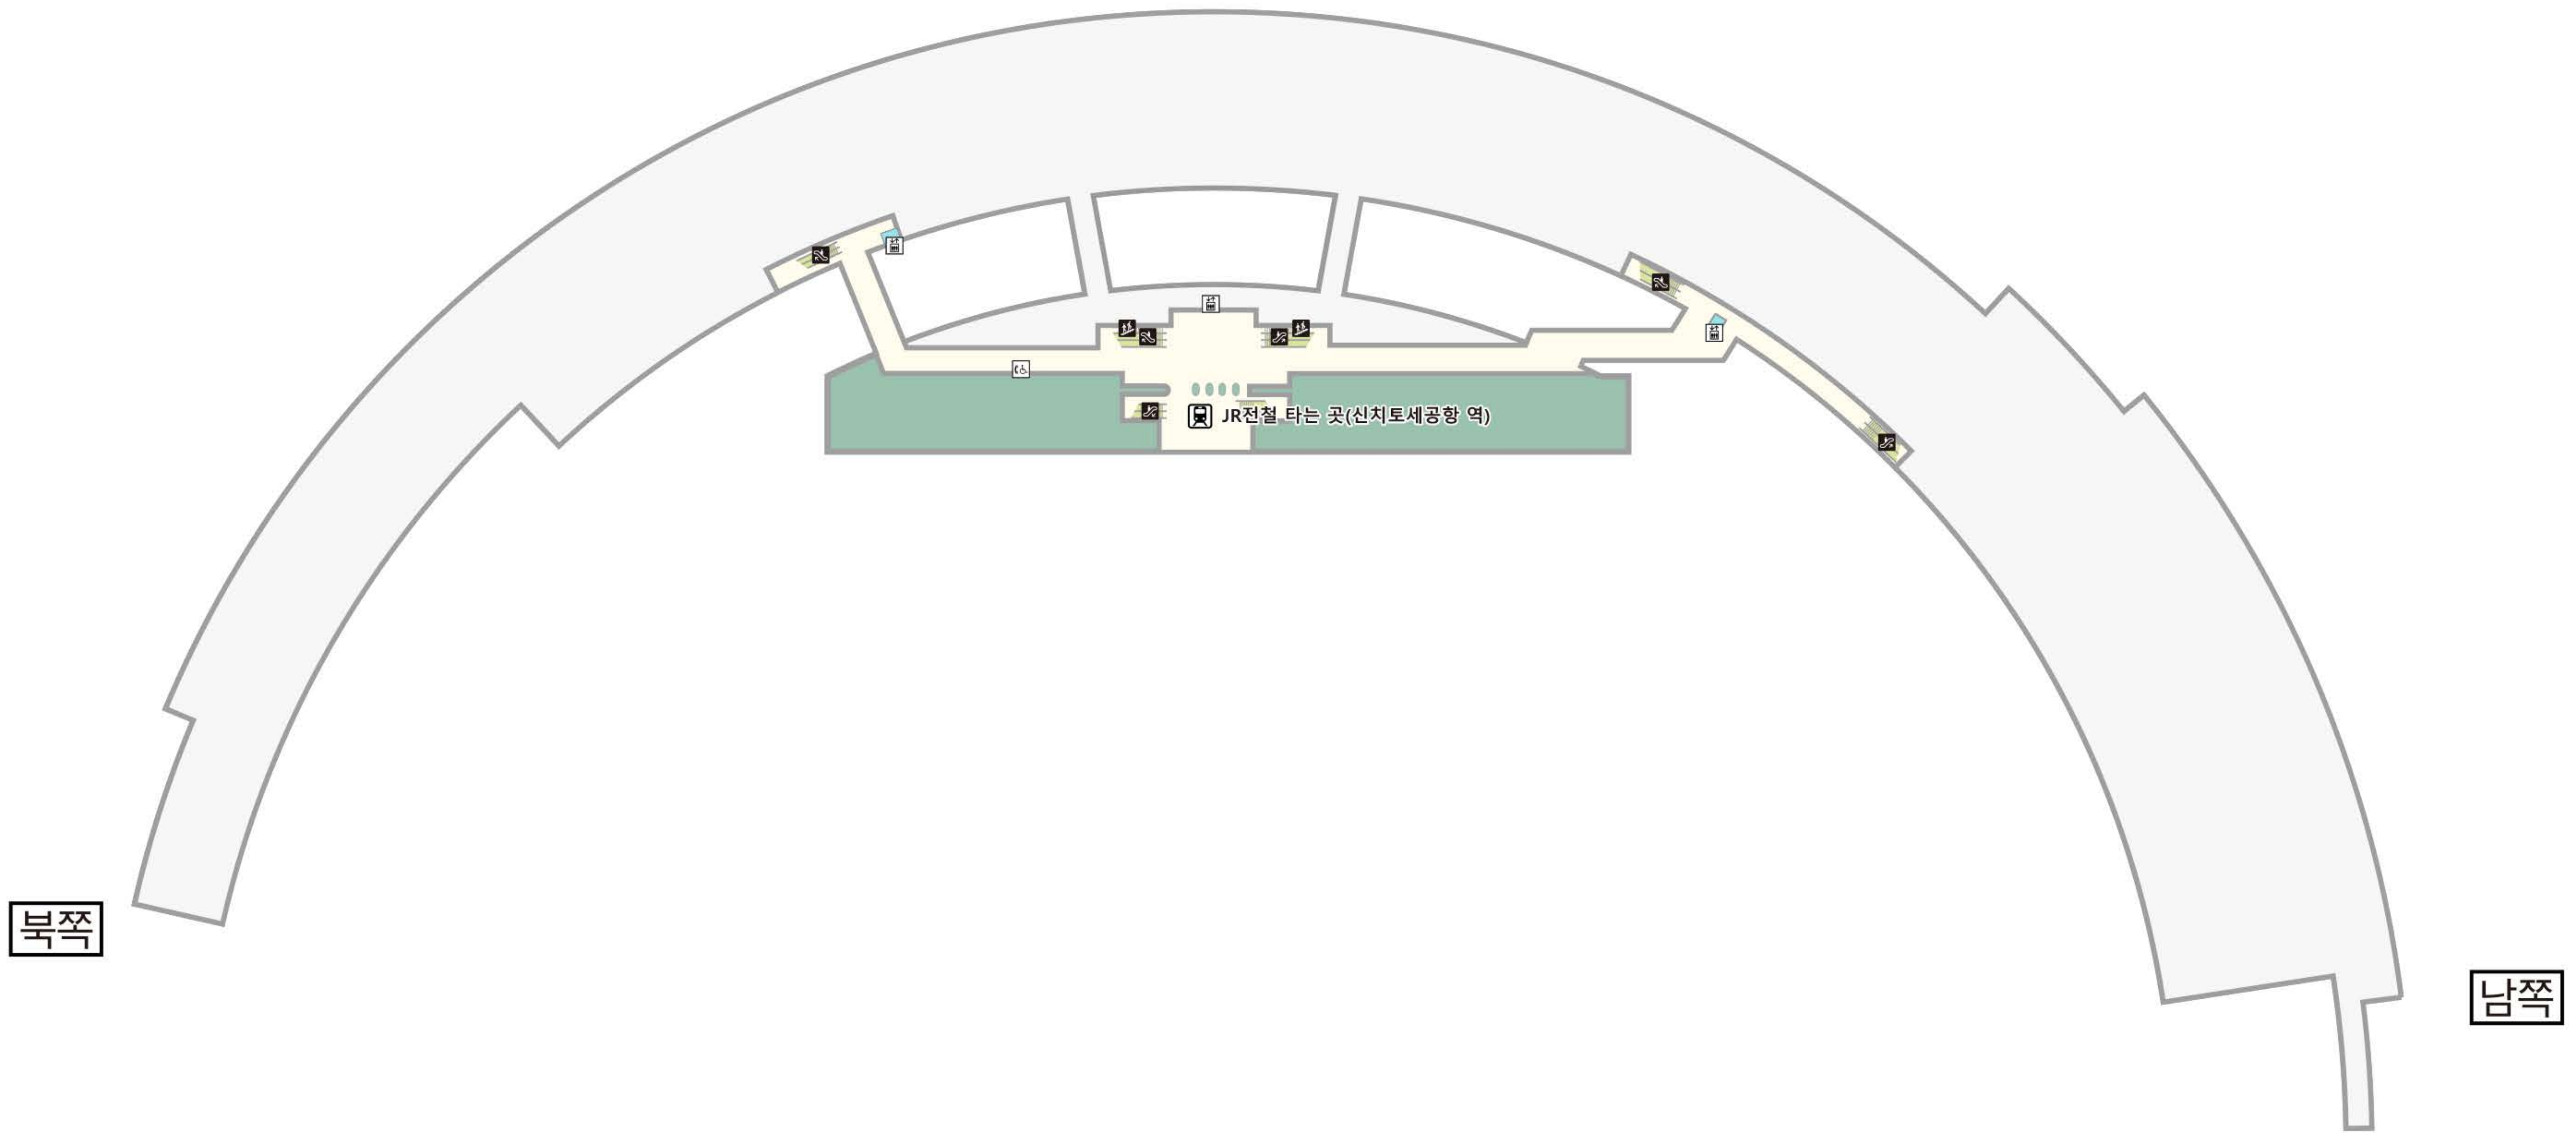

B1F

JR 선 신치토세 공항역

■ 레스토랑☐카페 ■ 숍 ■ 엔터테인먼트 ■ 휴식 ■ 시설☐서비스

JR 선 신치토세 공항역 엘리베이터 계단 에스컬레이터 공중 전화