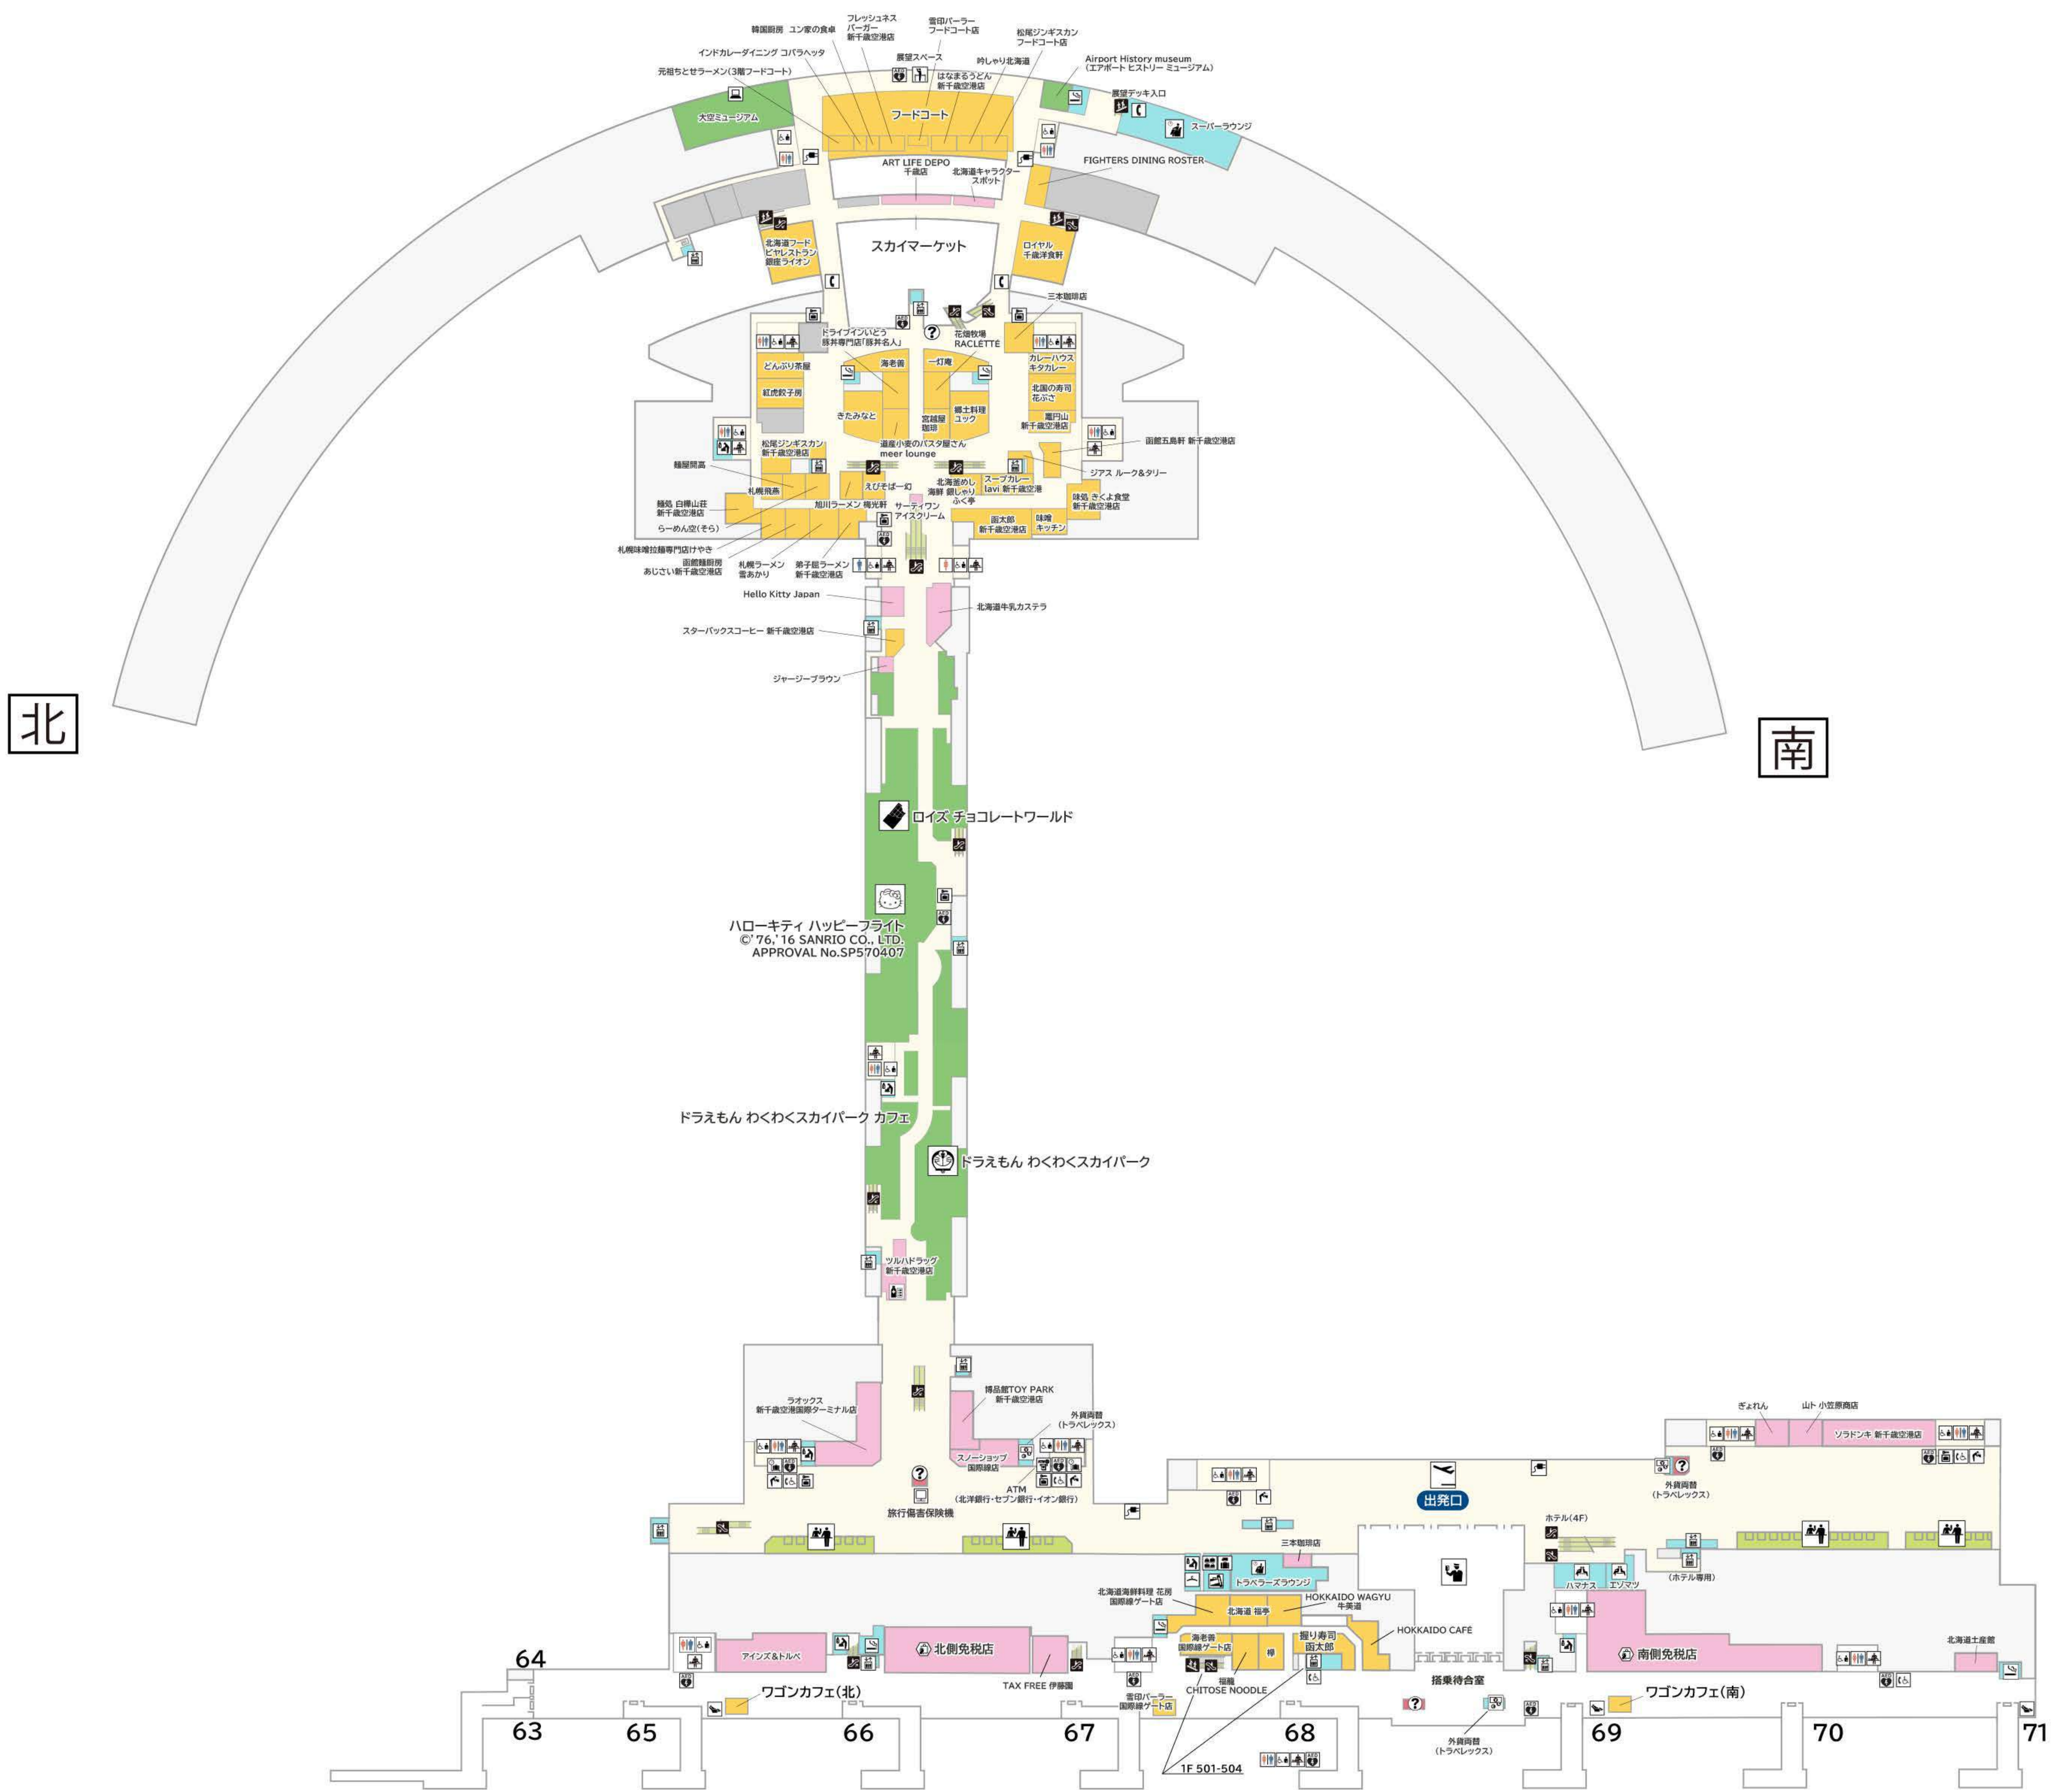

3F 国内線：グルメ・ワールド 国際線：出発ロビー

■ レストラン&カフェ ■ ショップ ■ エンターテインメント ■ リラクゼーション ■ 施設・サービス

航空会社カウンター	出国審査	案内所	エレベーター
階段	エスカレーター	公衆電話・車いす対応公衆電話	ラウンジ
お手洗	授乳室	海外発行カード対応ATM	旅行傷害保険機
無料充電フリースペース	インターネット	薬店	飲料水
喫煙室	展望スペース	免税店	床置き荷物はかり
多目的シート	特別貸室	更衣室	オストメイト
ラッピングサービス	コイン式マッサージチェア	手荷物一時預かり	宅配

ロイズチョコレートワールド

ドラえもん わくわくスカイパーク
©藤子プロ・小学館・テレビ朝日・シンエイ・ADK

ハローキティ ハッピーフライト
©'76, '16 SANRIO CO., LTD. APPROVAL NO. SP570407